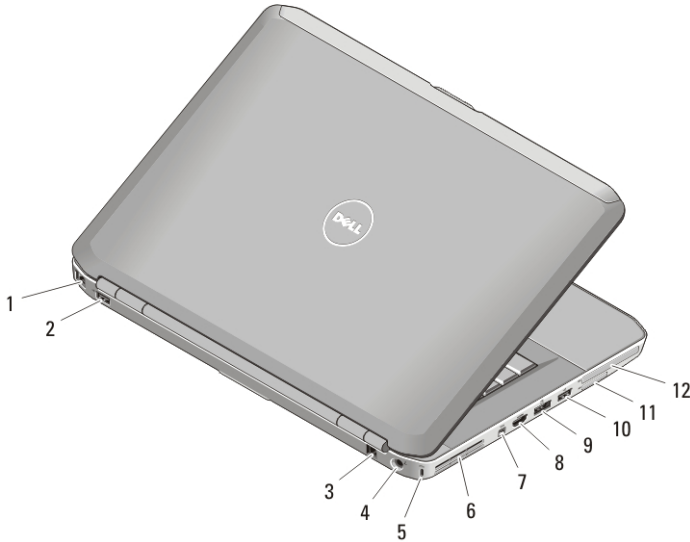

8. VGA-connector	16. touchpad
9. microfoon	17. touchpad-knoppen (2)
10. volumeknoppen	18. schakelaar voor draadloos
11. uitwerpknop optisch station	19. statuslampjes stroom en batterij
12. optisch station	20. trackstick-knoppen (3)
13. USB 2.0-connector	21. trackstick (optioneel)
14. koptelefoonaansluiting	22. toetsenbord
15. vingerafdruklezer (optioneel)	23. statuslampjes van apparaat

Afbeelding 2. Achteraanzicht

1. netwerkaansluiting	8. HDMI-connector
2. USB 2.0-connector	9. e-SATA/USB 2.0-connector
3. modemconnector (optioneel)	10. USB 2.0-connector
4. stroomaansluiting	11. opening voor Secure Digital-geheugenkaart (SD)
5. sleuf voor beveiligingskabel	12. ExpressCard-sleuf
6. ventilatieopening	
7. IEEE 1394-connector	

⚠ GEVAAR: Blokkeer de luchtopeningen niet, duw er geen voorwerpen in en zorg ervoor dat er geen stof in komt. Zet uw Dell-computer niet in een omgeving waar weinig ventilatie beschikbaar is terwijl deze aan staat, zoals een gesloten koffer. Als u dat toch doet, loopt u een brand- of beschadigingsrisico van de computer. De ventilator wordt automatisch geactiveerd wanneer de computer heet wordt. Ventilatorgeruis is normaal en duidt niet op een probleem met de ventilator of de computer.