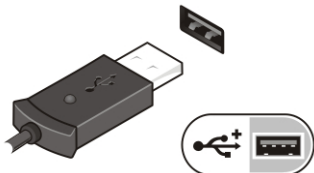

 **OPMERKING:** Sommige apparaten zijn mogelijk niet inbegrepen als u deze niet hebt besteld.

1. Sluit de netadapter aan op de connector van de computer en de steek de stekker in het stopcontact.

Afbeelding 5. Netadapter

2. Sluit de netwerkkabel aan (optioneel).

Afbeelding 6. Netwerkaansluiting

3. Sluit USB-apparaten aan, zoals een muis of toetsenbord (optioneel).

Afbeelding 7. USB-connector

4. Sluit IEEE 1394-apparaten, zoals een 1394 -vaste schijf aan (optioneel).