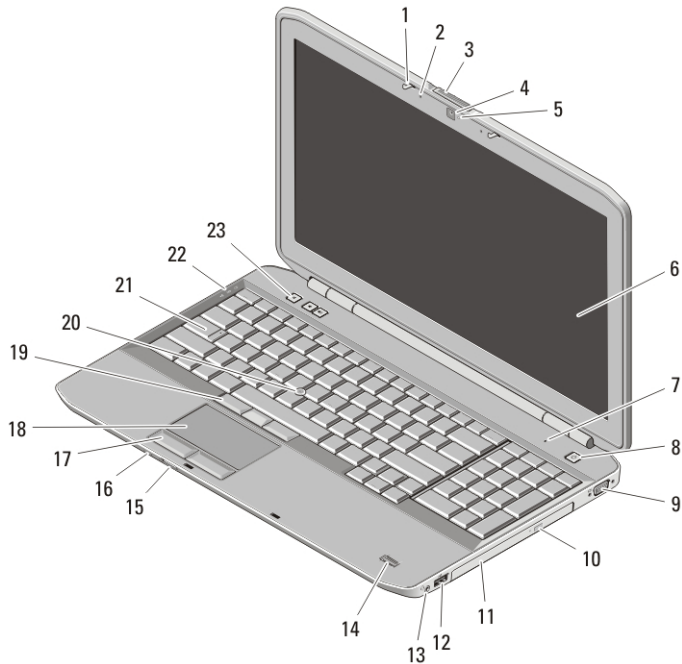

Latitude 5520/E5520/E5520m — Voor- en achteraanzicht

Afbeelding 3. Vooraanzicht

1. beeldschermvergrendeling	12. USB 2.0-connector
2. microfoon	13. aansluiting koptelefoon
3. beeldschermontgrendeling	14. vingerafdrukkelezer (optioneel)
4. camera (optioneel)	15. schakelaar voor draadloos
5. statuslampje voor camera (optioneel)	16. statuslampjes stroom en batterij
6. beeldscherm	17. touchpad-knoppen (2)
7. microfoon	18. touchpad
8. aan/uit-knop	19. trackstick-knoppen (3)
9. VGA-connector	20. trackstick (optioneel)
10. uitwerpknop optisch station	21. toetsenbord
11. optisch station	22. statuslampjes van apparaat
	23. volumeknoppen